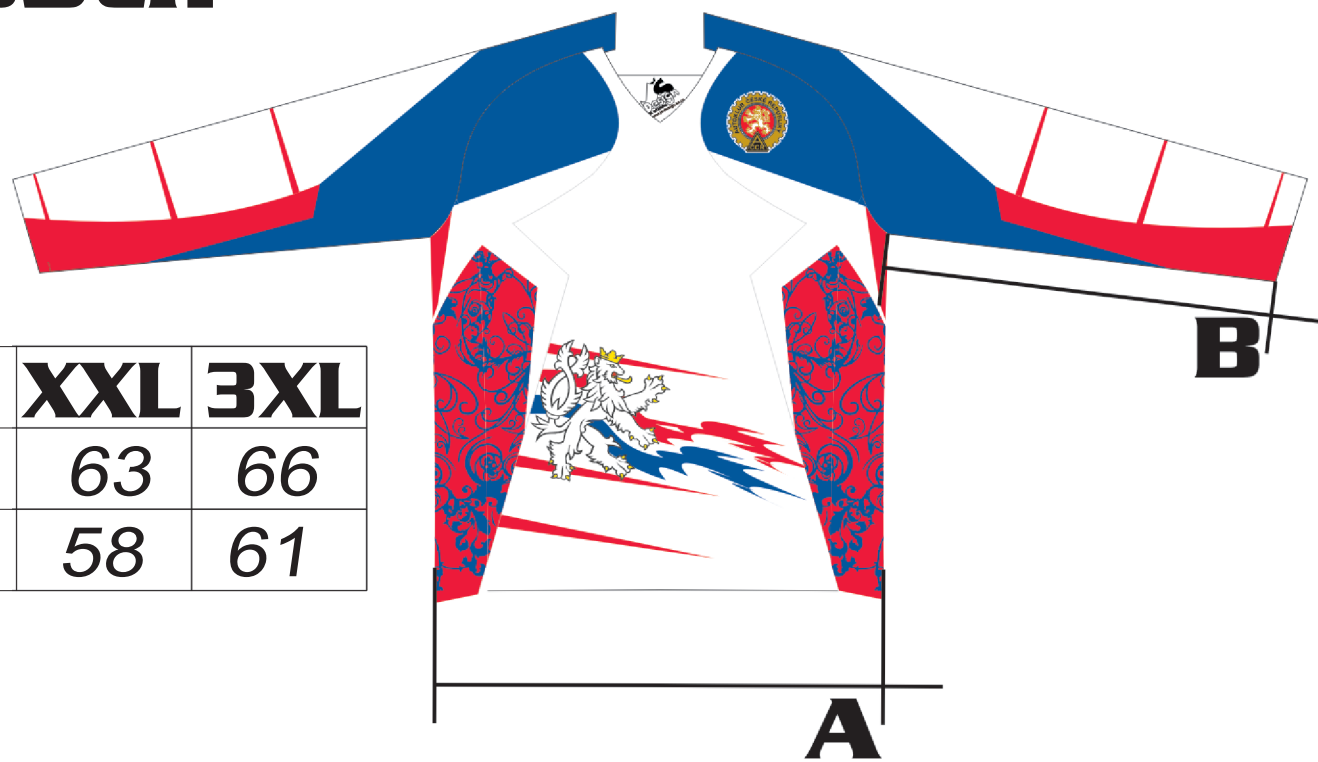

Výroba motokrosových dresů

tabulka velikostí:

cm	S	M	L	XL	XXL	3XL
A	51	54	57	60	63	66
B	46	49	51	54	58	61

*rozměry dresů jsou po sešití

*vlivem šití se může velikost mírně lišit +/- 2%